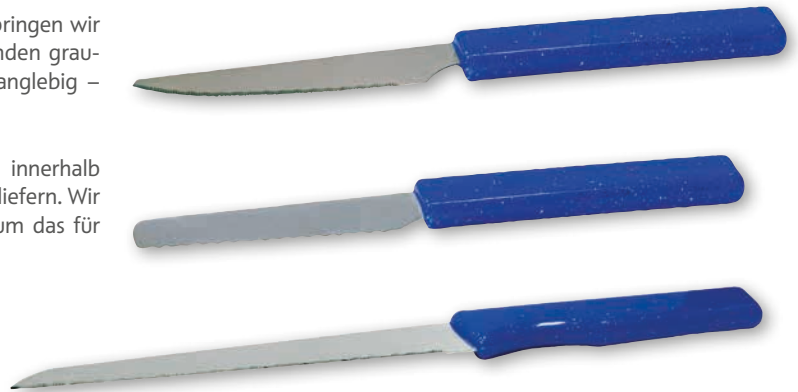

Ein messerscharfes Angebot – die Messerklinge mit Ihrem Firmenlogo!

Mit einem elektrolytischen Verfahren (früher nannte man dies „Ätzen“) bringen wir Ihren Namen und / oder Ihr Logo dauerhaft in einem modern anmutenden grauschwarzen Farbton auf die Klinge der Messer. Die Signierung ist sehr langlebig – sie hält dauerhaft der Reinigung der Messer stand.

Aufgrund dieses sehr schnellen Verfahrens ist es uns möglich, Ihnen innerhalb kurzer Zeit – meist innerhalb von ca. 14 Tagen – die signierten Messer zu liefern. Wir benötigen lediglich eine Vorlage Ihres Logos (Papiervorlage, jpg, eps), um das für die Signierung der Messer notwendige Klischee anzufertigen.

Artikel-Nr.	Bezeichnung	Verpackung	Mindest-Abnahmemenge	Unser Preis
882134	BÄKO-Brötchenmesser, „Diamant-Griff“, Klinge: spitz-abgerundet	Display à 30 Stück	1 Display	29,95 € pro Display
882133	BÄKO-Brötchenmesser, „Diamant-Griff“, Klinge: spitz-abgerundet, mit Klingenätzung	Display à 30 Stück	20 Displays	29,95 € pro Display
882132	BÄKO-Brötchenmesser, „Diamant-Griff“, Klinge: eckige Ausführung	Display à 30 Stück	1 Display	29,95 € pro Display
882144	BÄKO-Brötchenmesser, „Diamant-Griff“, Klinge: eckige Ausführung, mit Klingenätzung	Display à 30 Stück	20 Displays	29,95 € pro Display
893532	Brötchenmesser, Griff marmoriert, Klinge: eckige Ausführung	Display à 30 Stück	1 Display	32,95 € pro Display
895933	Brötchenmesser, Griff marmoriert, Klinge: eckige Ausführung, mit Klingenätzung	Display à 30 Stück	20 Displays	32,95 € pro Display
882138	BÄKO-Brotmesser, Diamant-Griff	Display à 16 Stück	1 Display	32,95 € pro Display
882139	BÄKO-Brotmesser, Diamant-Griff, mit Klingenätzung	Display à 16 Stück	30 Displays	32,95 € pro Display