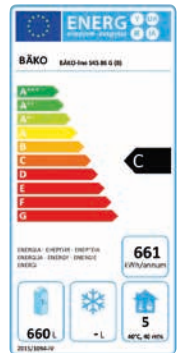

Investieren Sie in einen neuen Sahneklimaschrank / Lagerfroster und erhalten Sie bis zu 500,- EUR Sofortrabatt.

Aktion gültig vom 06.01. – 14.02.2025 bei Kauf eines neuen BÄKO-line SKS 86 / BLF 86.

BAKO VORTEILSPREIS
ab
3.399,-*
EUR