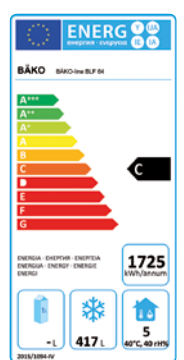

BÄKO-line Sahneklimaschrank / Lagerfroster

Gehäuse und Innenraum aus Edelstahl mit umschlagbarer, selbstschließender Tür; 2-fach LED-Beleuchtung; für Blechmaße 60 x 40 cm (Quereinschub); innovatives Umluftsystem mit ansaugender Luftführung verhindert das Verhärten oder die Austrocknung der Ware; elektronische Steuerung mit einfacher Bedienung und Sicherheitsfunktion für optimalen Warenschutz; Filterwechselanzeige; automatische Abtauung und Tauwasserverdunstung; Türanschlag rechts und Türdichtung wechselbar; abschließbar; inkl. 20 Paar höhenverstellbarer Auflageschienen

Außenmaße (H x B x T): 200 x 82 x 77 cm

Brutto-/Nutzinhalt: 603 l / 417 l

Kältemittel: R-290

Gewicht: 131 kg

BÄKO-line Sahneklimaschrank SKS 64

Temperaturbereich: -5 °C bis +12 °C

Anschluss: 230 V / 50 Hz / 232 W

Verbrauch: 372 kWh in 365 Tagen

Kälteleistung: 333 W bei -10 °C

Energieeffizienzklasse: B

Art.-Nr. 888693

Regulärer Preis 2.399,- €

Aktionspreis 2.099,- €

BÄKO-line Lagerfroster BLF 64

Temperaturbereich: -25 °C bis -5 °C

Anschluss: 230 V / 50 Hz / 391 W

Verbrauch: 1.725 kWh in 365 Tagen

Kälteleistung: 499 W bei -25 °C

Energieeffizienzklasse: C

Art.-Nr. 888694

Regulärer Preis 2.599,- €

Aktionspreis 2.299,- €

Für alle Varianten gilt:

Aufstellung, Einweisung und Inbetriebnahme auf Anfrage